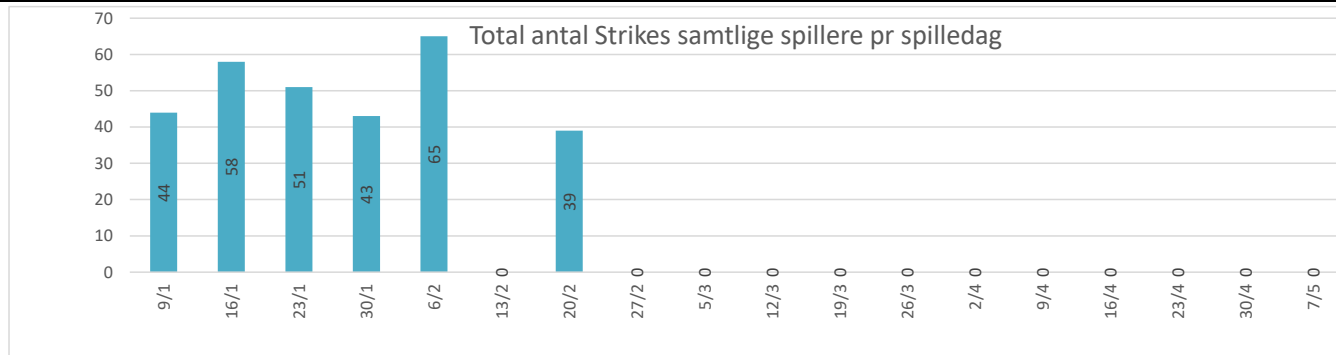

Plac.	Navn	9/1	16/1	23/1	30/1	6/2	13/2	20/2	27/2	5/3	12/3	19/3	26/3	2/4	9/4	16/4	23/4	30/4	7/5	Result.
1	Jens Jørn Rasmussen	3	8	4	4	6		6												31
2	Leif Maser		9	7	6	8														30
3	Orla Hansen	6	5	6	6	6		1												30
4	Ruth Johansen	6	3	5	3	7		4												28
5	Harry Lassen	4		2	5	8		7												26
6	Kjeld Clausen		8	3	3	7		5												26
7	Erik Dall	3	6	5	3	4		4												25
8	Kurt Jensen	6	6	6		5														23
9	Tove Lassen	4		1	4	3		4												16
10	Preben Hammerstrøm		1	4	3	4		2												14
11	Jytte Rasmussen	4	2	2	2	2														12
12	Mie Jensen		4		2	3		1												10
13	Birgitte Andersen	6						3												9
14	Anne Maser		5	1	2															8
15	Anne Merethe Matthies	2	1	5																8
16	Anni Wolf					2		2												4
17	Bente Hansen																			0
18	Henning Hansen																			0
19	Iver Juhl																			0
20	Jens Gøttler																			0
21	Martina Kjærgaard																			0
22	Svend Aage Andersen																			0
23																				0
24																				0
25																				0
26																				0
27																				0
28																				0
29																				0

Total antal Strikes pr spilledag 44 58 51 43 65 0 39 0 0 0 0 0 0 0 0 0 0 0 0 0 300